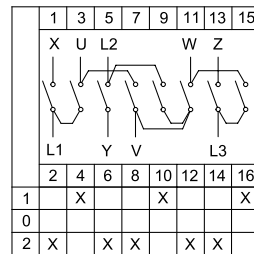

3 Phase Double Cycle Motor Control Cam Switches

Code No	Phase	Kademe	Rated Thermal Current (A)	Quick Installation	Key Operated
2149.02.5.1	3 Phases	0-1-2	10	✓	✓
2149.02.5.2	3 Phases	1-0-2	10	✓	✓
2149.02.5.3	3 Phases	0-1-2	16	✓	✓
2149.02.5.4	3 Phases	1-0-2	16	✓	✓
2149.02.5.5	3 Phases	0-1-2	20	✓	✓
2149.02.5.6	3 Phases	1-0-2	20	✓	✓
2149.02.5.7	3 Phases	0-1-2	25	✓	✓
2149.02.5.8	3 Phases	1-0-2	25	✓	✓

Schema

2149.02.5.1
2149.02.4.3
2149.02.4.5
2149.02.4.7

2149.02.5.2
2149.02.4.4
2149.02.4.6
2149.02.4.8