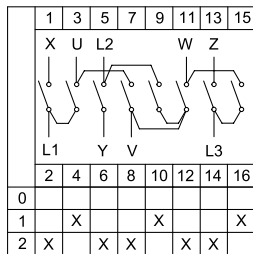

3 Phase Double Cycle Motor Control Cam Switches

Code No	Phase	Kademe	Rated Thermal Current (A)	Quick Installation	Key Operated
2149.02.5.1	3 Phases	0-1-2	10	✓	✓
2149.02.5.2	3 Phases	1-0-2	10	✓	✓
2149.02.5.3	3 Phases	0-1-2	16	✓	✓
2149.02.5.4	3 Phases	1-0-2	16	✓	✓
2149.02.5.5	3 Phases	0-1-2	20	✓	✓
2149.02.5.6	3 Phases	1-0-2	20	✓	✓
2149.02.5.7	3 Phases	0-1-2	25	✓	✓
2149.02.5.8	3 Phases	1-0-2	25	✓	✓

Schema

2149.02.5.1
2149.02.4.3
2149.02.4.5
2149.02.4.7

2149.02.5.2
2149.02.4.4
2149.02.4.6
2149.02.4.8