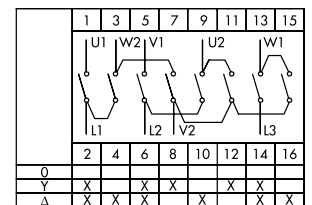

## Star - Delta and Motor Control Cam Switches - 60°

Code No	Poles	Rated Thermal Current (A)	Quick Installation	Key Operated
2149.02.4.1	3 Poles	10	✓	✓
2149.02.4.2	1 Pole	10	✓	✓
2149.02.4.3	3 Poles	10	✓	✓
2149.02.4.4	3 Poles	10	✓	✓
2149.02.4.5	3 Poles	16	✓	✓
2149.02.4.6	1 Pole	16	✓	✓
2149.02.4.7	3 Poles	16	✓	✓
2149.02.4.8	3 Poles	16	✓	✓
2149.02.4.9	3 Poles	20	✓	✓
2149.02.4.10	1 Pole	20	✓	✓
2149.02.4.11	3 Poles	20	✓	✓
2149.02.4.12	3 Poles	20	✓	✓
2149.02.4.13	3 Poles	25	✓	✓
2149.02.4.14	1 Pole	25	✓	✓
2149.02.4.15	3 Poles	25	✓	✓
2149.02.4.16	3 Poles	25	✓	✓

## Schema

2149.02.4.1  
2149.02.4.5  
2149.02.4.9  
2149.02.4.13

2149.02.4.2  
2149.02.4.6  
2149.02.4.10  
2149.02.4.14

2149.02.4.3  
2149.02.4.7  
2149.02.4.11  
2149.02.4.15

2149.02.4.4  
2149.02.4.8  
2149.02.4.12  
2149.02.4.16