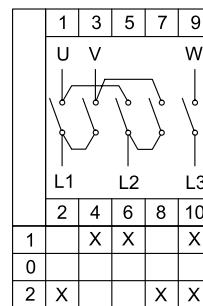

## Star - Delta and Motor Control Cam Switches - 60°

Code No	Poles	Rated Thermal Current (A)	Quick Installation	Key Operated
2149.02.4.1	3 Poles	10	✓	✓
2149.02.4.2	1 Pole	10	✓	✓
2149.02.4.3	3 Poles	10	✓	✓
2149.02.4.4	3 Poles	10	✓	✓
2149.02.4.5	3 Poles	16	✓	✓
2149.02.4.6	1 Pole	16	✓	✓
2149.02.4.7	3 Poles	16	✓	✓
2149.02.4.8	3 Poles	16	✓	✓
2149.02.4.9	3 Poles	20	✓	✓
2149.02.4.10	1 Pole	20	✓	✓
2149.02.4.11	3 Poles	20	✓	✓
2149.02.4.12	3 Poles	20	✓	✓
2149.02.4.13	3 Poles	25	✓	✓
2149.02.4.14	1 Pole	25	✓	✓
2149.02.4.15	3 Poles	25	✓	✓
2149.02.4.16	3 Poles	25	✓	✓

## Schema

2149.02.4.1  
2149.02.4.5  
2149.02.4.9  
2149.02.4.13

2149.02.4.2  
2149.02.4.6  
2149.02.4.10  
2149.02.4.14

2149.02.4.3  
2149.02.4.7  
2149.02.4.11  
2149.02.4.15

2149.02.4.4  
2149.02.4.8  
2149.02.4.12  
2149.02.4.16