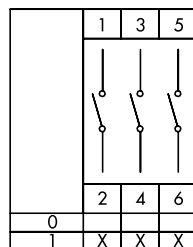

## Star - Delta and Motor Control Cam Switches - 60°

Code No	Poles	Rated Thermal Current (A)	Quick Installation	Key Operated
2149.02.4.1	3 Poles	10	✓	✓
2149.02.4.2	1 Pole	10	✓	✓
2149.02.4.3	3 Poles	10	✓	✓
2149.02.4.4	3 Poles	10	✓	✓
2149.02.4.5	3 Poles	16	✓	✓
2149.02.4.6	1 Pole	16	✓	✓
2149.02.4.7	3 Poles	16	✓	✓
2149.02.4.8	3 Poles	16	✓	✓
2149.02.4.9	3 Poles	20	✓	✓
2149.02.4.10	1 Pole	20	✓	✓
2149.02.4.11	3 Poles	20	✓	✓
2149.02.4.12	3 Poles	20	✓	✓
2149.02.4.13	3 Poles	25	✓	✓
2149.02.4.14	1 Pole	25	✓	✓
2149.02.4.15	3 Poles	25	✓	✓
2149.02.4.16	3 Poles	25	✓	✓

## Schema

2149.02.4.1  
2149.02.4.5  
2149.02.4.9  
2149.02.4.13

2149.02.4.2  
2149.02.4.6  
2149.02.4.10  
2149.02.4.14

2149.02.4.3  
2149.02.4.7  
2149.02.4.11  
2149.02.4.15

2149.02.4.4  
2149.02.4.8  
2149.02.4.12  
2149.02.4.16