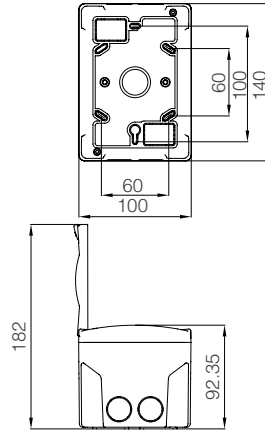

Flush Mount Distribution Box with Terminal Module 24

Flush Mount Distribution Box with Terminal Module 36

Product Name	Code No	Pcs in Box	Pcs Pack.
2'pcs	1246.01.01.1	1	36
4'pcs	1246.01.01.2	1	24
6'pcs	1246.01.01.3	1	20
8'pcs	1246.01.01.4	1	16
12'pcs	1246.01.01.5	1	8
16'pcs	1246.01.01.6	1	8
16'pcs double layer	1246.01.01.7	1	8
24'pcs	1246.01.01.8	1	4
36'pcs	1246.01.01.9	1	4

Flush Mount Distribution Box
with Terminal Module 2

Surface Mount Distribution Box
with Terminal Module 2

Flush Mount Distribution Box
with Terminal Module 4

Surface Mount Distribution Box
with Terminal Module 4