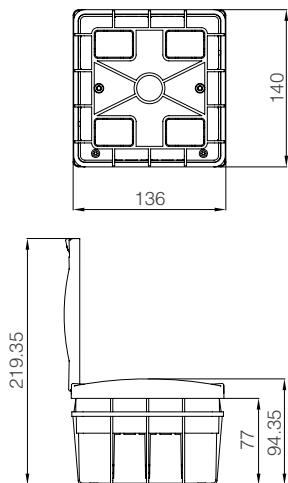

Flush Mount Distribution Box with Terminal Module 24

Flush Mount Distribution Box with Terminal Module 36

Product Name	Code No	Pcs in Box	Pcs Pack.
2'pcs	1246.01.01.1	1	36
4'pcs	1246.01.01.2	1	24
6'pcs	1246.01.01.3	1	20
8'pcs	1246.01.01.4	1	16
12'pcs	1246.01.01.5	1	8
16'pcs	1246.01.01.6	1	8
16'pcs double layer	1246.01.01.7	1	8
24'pcs	1246.01.01.8	1	4
36'pcs	1246.01.01.9	1	4

Flush Mount Distribution Box
with Terminal Module 2

Surface Mount Distribution Box
with Terminal Module 2

Flush Mount Distribution Box
with Terminal Module 4

Surface Mount Distribution Box
with Terminal Module 4