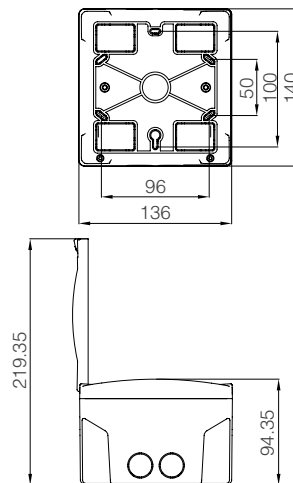

Flush Mount Distribution Box with Terminal Module 24

Flush Mount Distribution Box with Terminal Module 36

Product Name	Code No	Pcs in Box	Pcs Pack.
2'pcs	1246.01.01.1	1	36
4'pcs	1246.01.01.2	1	24
6'pcs	1246.01.01.3	1	20
8'pcs	1246.01.01.4	1	16
12'pcs	1246.01.01.5	1	8
16'pcs	1246.01.01.6	1	8
16'pcs double layer	1246.01.01.7	1	8
24'pcs	1246.01.01.8	1	4
36'pcs	1246.01.01.9	1	4

Flush Mount Distribution Box
with Terminal Module 2

Surface Mount Distribution Box
with Terminal Module 2

Flush Mount Distribution Box
with Terminal Module 4

Surface Mount Distribution Box
with Terminal Module 4