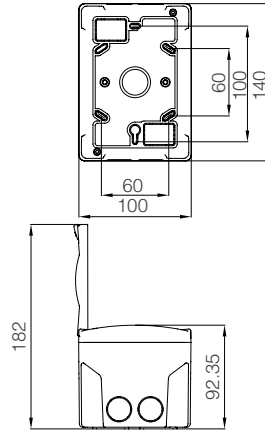

Flush Mount Distribution Box with Terminal Module 24

Flush Mount Distribution Box with Terminal Module 36

Product Name	Code No	Pcs in Box	Pcs Pack.
2'pcs	1246.02.01.1	1	36
4'pcs	1246.02.01.2	1	24
6'pcs	1246.02.01.3	1	20
8'pcs	1246.02.01.4	1	16
12'pcs	1246.02.01.5	1	8
16'pcs	1246.02.01.6	1	8
16'pcs double layer	1246.02.01.7	1	8
24'pcs	1246.02.01.8	1	4
36'pcs	1246.02.01.9	1	4

Flush Mount Distribution Box
with Terminal Module 2

Surface Mount Distribution Box
with Terminal Module 2

Flush Mount Distribution Box
with Terminal Module 4

Surface Mount Distribution Box
with Terminal Module 4