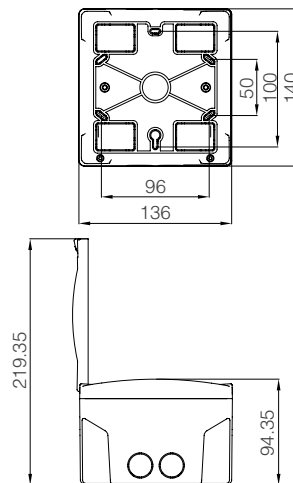

Flush Mount Distribution Box with Terminal Module 24

Flush Mount Distribution Box with Terminal Module 36

Product Name	Code No	Pcs in Box	Pcs Pack.
2'pcs	1246.02.01.1	1	36
4'pcs	1246.02.01.2	1	24
6'pcs	1246.02.01.3	1	20
8'pcs	1246.02.01.4	1	16
12'pcs	1246.02.01.5	1	8
16'pcs	1246.02.01.6	1	8
16'pcs double layer	1246.02.01.7	1	8
24'pcs	1246.02.01.8	1	4
36'pcs	1246.02.01.9	1	4

Flush Mount Distribution Box
with Terminal Module 2

Surface Mount Distribution Box
with Terminal Module 2

Flush Mount Distribution Box
with Terminal Module 4

Surface Mount Distribution Box
with Terminal Module 4