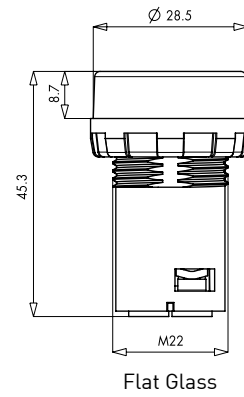

MONOBLOCK PILOT LIGHTS

2144.03.1

2144.03.2

2144.03.3

2144.03.5

Monoblock Pilot Lights With Contact Block

Code No	Features	Nominal Voltage	Color	Pcs in Box
2144.03.1	Flat Glass	24V AC/DC	Green	10
2144.03.2	Flat Glass	24V AC/DC	Red	10
2144.03.3	Flat Glass	24V AC/DC	Blue	10
2144.03.4	Flat Glass	24V AC/DC	White	10
2144.03.5	Flat Glass	24V AC/DC	Yellow	10
2144.03.6	Flat Glass	220V AC	Green	10
2144.03.7	Flat Glass	220V AC	Red	10
2144.03.8	Flat Glass	220V AC	Blue	10
2144.03.9	Flat Glass	220V AC	White	10
2144.03.10	Flat Glass	220V AC	Yellow	10