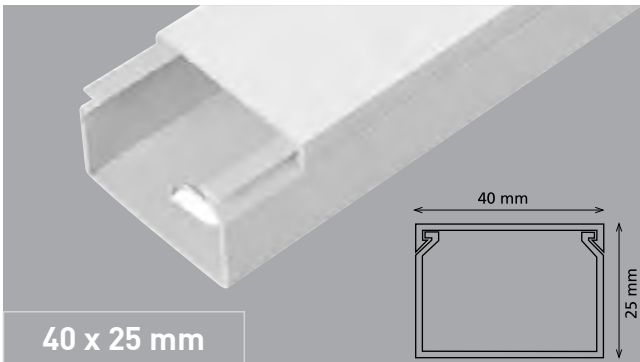

16 x 16 mm

CODE	WHITE	3141.3.02.3
LENGHT		2 m
SECTION		16 x 16 mm
PACKAGE TOTAL (m)		250 m
WEIGHT (kg)		23.50 kg
VOLUME (m³)		0.0721 m ³

20 x 10 mm

CODE	WHITE	3141.3.02.4
LENGHT		2 m
SECTION		20 x 10 mm
PACKAGE TOTAL (m)		300 m
WEIGHT (kg)		25.30 kg
VOLUME (m³)		0.0750 m ³

25 x 16 mm

CODE	WHITE	3141.3.02.5
LENGHT		2 m
SECTION		25 x 16 mm
PACKAGE TOTAL (m)		150 m
WEIGHT (kg)		19.60 kg
VOLUME (m³)		0.0750 m ³

25 x 25 mm

CODE	WHITE	3141.3.02.6
LENGHT		2 m
SECTION		25 x 25 mm
PACKAGE TOTAL (m)		100 m
WEIGHT (kg)		18.60 kg
VOLUME (m³)		0.0750 m ³

PVC CABLE TRUNKINGS WITH ADHESIVE TAPE

RSM

30 x 16 mm

CODE	WHITE	3141.3.02.7
LENGHT		2 m
SECTION		30 x 16 mm
PACKAGE TOTAL (m)		128 m
WEIGHT (kg)		19.80 kg
VOLUME (m³)		0.073 m ³

40 x 16 mm

CODE	WHITE	3141.3.02.8
LENGHT		2 m
SECTION		40 x 16 mm
PACKAGE TOTAL (m)		112 m
WEIGHT (kg)		23.50 kg
VOLUME (m³)		0.0804 m ³

40 x 25 mm

CODE	WHITE	3141.3.02.9
LENGHT		2 m
SECTION		40 x 25 mm
PACKAGE TOTAL (m)		84 m
WEIGHT (kg)		20.90 kg
VOLUME (m³)		0.093 m ³

40 x 40 mm

CODE	WHITE	3141.3.02.10
LENGHT		2 m
SECTION		40 x 40 mm
PACKAGE TOTAL (m)		50 m
WEIGHT (kg)		16.85 kg
VOLUME (m³)		0.089 m ³