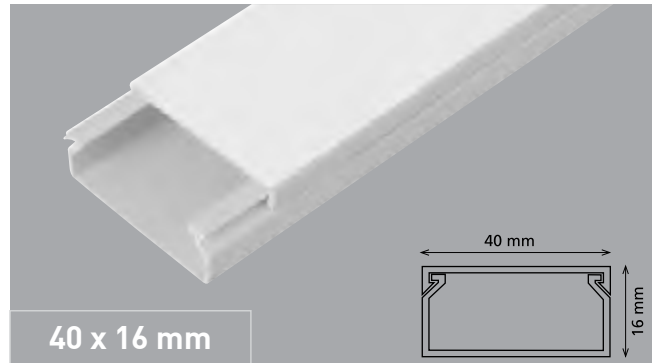

16 x 16 mm

CODE	WHITE	3141.3.02.3
LENGHT		2 m
SECTION		16 x 16 mm
PACKAGE TOTAL (m)		250 m
WEIGHT (kg)		23.50 kg
VOLUME (m³)		0.0721 m ³

20 x 10 mm

CODE	WHITE	3141.3.02.4
LENGHT		2 m
SECTION		20 x 10 mm
PACKAGE TOTAL (m)		300 m
WEIGHT (kg)		25.30 kg
VOLUME (m³)		0.0750 m ³

25 x 16 mm

CODE	WHITE	3141.3.02.5
LENGHT		2 m
SECTION		25 x 16 mm
PACKAGE TOTAL (m)		150 m
WEIGHT (kg)		19.60 kg
VOLUME (m³)		0.0750 m ³

25 x 25 mm

CODE	WHITE	3141.3.02.6
LENGHT		2 m
SECTION		25 x 25 mm
PACKAGE TOTAL (m)		100 m
WEIGHT (kg)		18.60 kg
VOLUME (m³)		0.0750 m ³

PVC CABLE TRUNKINGS WITH ADHESIVE TAPE

RSM

30 x 16 mm

CODE	WHITE	3141.3.02.7
LENGHT		2 m
SECTION		30 x 16 mm
PACKAGE TOTAL (m)		128 m
WEIGHT (kg)		19.80 kg
VOLUME (m³)		0.073 m ³

40 x 16 mm

CODE	WHITE	3141.3.02.8
LENGHT		2 m
SECTION		40 x 16 mm
PACKAGE TOTAL (m)		112 m
WEIGHT (kg)		23.50 kg
VOLUME (m³)		0.0804 m ³

40 x 25 mm

CODE	WHITE	3141.3.02.9
LENGHT		2 m
SECTION		40 x 25 mm
PACKAGE TOTAL (m)		84 m
WEIGHT (kg)		20.90 kg
VOLUME (m³)		0.093 m ³

40 x 40 mm

CODE	WHITE	3141.3.02.10
LENGHT		2 m
SECTION		40 x 40 mm
PACKAGE TOTAL (m)		50 m
WEIGHT (kg)		16.85 kg
VOLUME (m³)		0.089 m ³