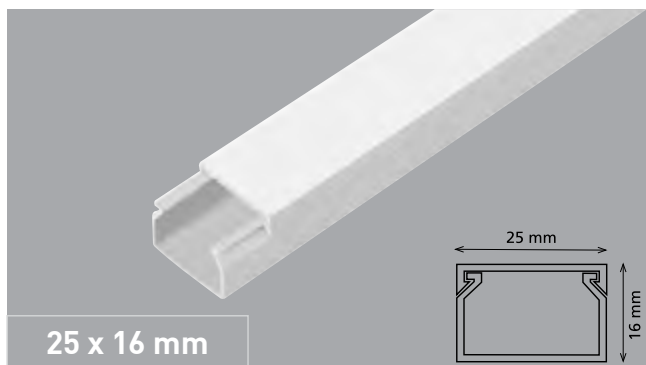

12 x 12 mm

CODE	WHITE	3141.3.02.1
LENGHT		2 m
SECTION		12 x 12 mm
PACKAGE TOTAL (m)		240 m
WEIGHT (kg)		15.90 kg
VOLUME (m³)		0.040 m ³

15 x 10 mm

CODE	WHITE	3141.3.02.2
LENGHT		2 m
SECTION		15 x 10 mm
PACKAGE TOTAL (m)		300 m
WEIGHT (kg)		23.50 kg
VOLUME (m³)		0.0590 m ³

16 x 16 mm

CODE	WHITE	3141.3.02.3
LENGHT		2 m
SECTION		16 x 16 mm
PACKAGE TOTAL (m)		250 m
WEIGHT (kg)		23.50 kg
VOLUME (m³)		0.0721 m ³

20 x 10 mm

CODE	WHITE	3141.3.02.4
LENGHT		2 m
SECTION		20 x 10 mm
PACKAGE TOTAL (m)		300 m
WEIGHT (kg)		25.30 kg
VOLUME (m³)		0.0750 m ³

25 x 16 mm

CODE	WHITE	3141.3.02.5
LENGHT		2 m
SECTION		25 x 16 mm
PACKAGE TOTAL (m)		150 m
WEIGHT (kg)		19.60 kg
VOLUME (m³)		0.0750 m ³

25 x 25 mm

CODE	WHITE	3141.3.02.6
LENGHT		2 m
SECTION		25 x 25 mm
PACKAGE TOTAL (m)		100 m
WEIGHT (kg)		18.60 kg
VOLUME (m³)		0.0750 m ³

PVC CABLE TRUNKINGS WITH ADHESIVE TAPE

RSM

30 x 16 mm

CODE	WHITE	3141.3.02.7
LENGHT		2 m
SECTION		30 x 16 mm
PACKAGE TOTAL (m)		128 m
WEIGHT (kg)		19.80 kg
VOLUME (m³)		0.073 m ³

40 x 16 mm

CODE	WHITE	3141.3.02.8
LENGHT		2 m
SECTION		40 x 16 mm
PACKAGE TOTAL (m)		112 m
WEIGHT (kg)		23.50 kg
VOLUME (m³)		0.0804 m ³