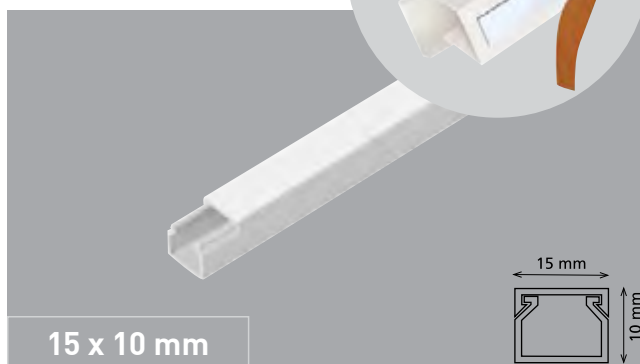

12 x 12 mm

CODE	WHITE	3141.3.02.1
LENGHT		2 m
SECTION		12 x 12 mm
PACKAGE TOTAL (m)		240 m
WEIGHT (kg)		15.90 kg
VOLUME (m³)		0.040 m ³

15 x 10 mm

CODE	WHITE	3141.3.02.2
LENGHT		2 m
SECTION		15 x 10 mm
PACKAGE TOTAL (m)		300 m
WEIGHT (kg)		23.50 kg
VOLUME (m³)		0.0590 m ³

16 x 16 mm

CODE	WHITE	3141.3.02.3
LENGHT		2 m
SECTION		16 x 16 mm
PACKAGE TOTAL (m)		250 m
WEIGHT (kg)		23.50 kg
VOLUME (m³)		0.0721 m ³

20 x 10 mm

CODE	WHITE	3141.3.02.4
LENGHT		2 m
SECTION		20 x 10 mm
PACKAGE TOTAL (m)		300 m
WEIGHT (kg)		25.30 kg
VOLUME (m³)		0.0750 m ³

25 x 16 mm

CODE	WHITE	3141.3.02.5
LENGHT		2 m
SECTION		25 x 16 mm
PACKAGE TOTAL (m)		150 m
WEIGHT (kg)		19.60 kg
VOLUME (m³)		0.0750 m ³

25 x 25 mm

CODE	WHITE	3141.3.02.6
LENGHT		2 m
SECTION		25 x 25 mm
PACKAGE TOTAL (m)		100 m
WEIGHT (kg)		18.60 kg
VOLUME (m³)		0.0750 m ³

PVC CABLE TRUNKINGS WITH ADHESIVE TAPE

RSM

30 x 16 mm

CODE	WHITE	3141.3.02.7
LENGHT		2 m
SECTION		30 x 16 mm
PACKAGE TOTAL (m)		128 m
WEIGHT (kg)		19.80 kg
VOLUME (m³)		0.073 m ³

40 x 16 mm

CODE	WHITE	3141.3.02.8
LENGHT		2 m
SECTION		40 x 16 mm
PACKAGE TOTAL (m)		112 m
WEIGHT (kg)		23.50 kg
VOLUME (m³)		0.0804 m ³