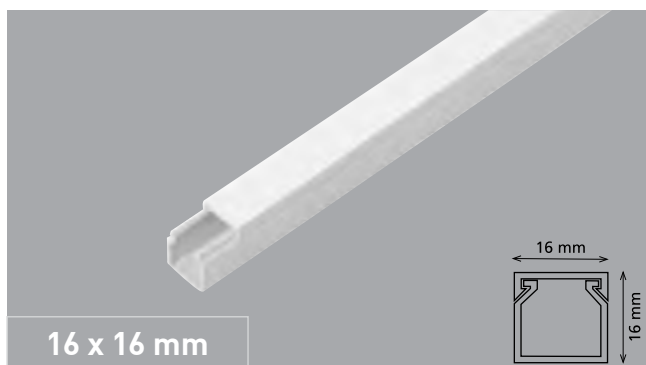

12 x 12 mm

CODE	WHITE	3141.3.02.1
LENGHT		2 m
SECTION		12 x 12 mm
PACKAGE TOTAL (m)		240 m
WEIGHT (kg)		15.90 kg
VOLUME (m³)		0.040 m ³

15 x 10 mm

CODE	WHITE	3141.3.02.2
LENGHT		2 m
SECTION		15 x 10 mm
PACKAGE TOTAL (m)		300 m
WEIGHT (kg)		23.50 kg
VOLUME (m³)		0.0590 m ³

16 x 16 mm

CODE	WHITE	3141.3.02.3
LENGHT		2 m
SECTION		16 x 16 mm
PACKAGE TOTAL (m)		250 m
WEIGHT (kg)		23.50 kg
VOLUME (m³)		0.0721 m ³

20 x 10 mm

CODE	WHITE	3141.3.02.4
LENGHT		2 m
SECTION		20 x 10 mm
PACKAGE TOTAL (m)		300 m
WEIGHT (kg)		25.30 kg
VOLUME (m³)		0.0750 m ³

25 x 16 mm

CODE	WHITE	3141.3.02.5
LENGHT		2 m
SECTION		25 x 16 mm
PACKAGE TOTAL (m)		150 m
WEIGHT (kg)		19.60 kg
VOLUME (m³)		0.0750 m ³

25 x 25 mm

CODE	WHITE	3141.3.02.6
LENGHT		2 m
SECTION		25 x 25 mm
PACKAGE TOTAL (m)		100 m
WEIGHT (kg)		18.60 kg
VOLUME (m³)		0.0750 m ³

PVC CABLE TRUNKINGS WITH ADHESIVE TAPE

RSM

30 x 16 mm

CODE	WHITE	3141.3.02.7
LENGHT		2 m
SECTION		30 x 16 mm
PACKAGE TOTAL (m)		128 m
WEIGHT (kg)		19.80 kg
VOLUME (m³)		0.073 m ³

40 x 16 mm

CODE	WHITE	3141.3.02.8
LENGHT		2 m
SECTION		40 x 16 mm
PACKAGE TOTAL (m)		112 m
WEIGHT (kg)		23.50 kg
VOLUME (m³)		0.0804 m ³