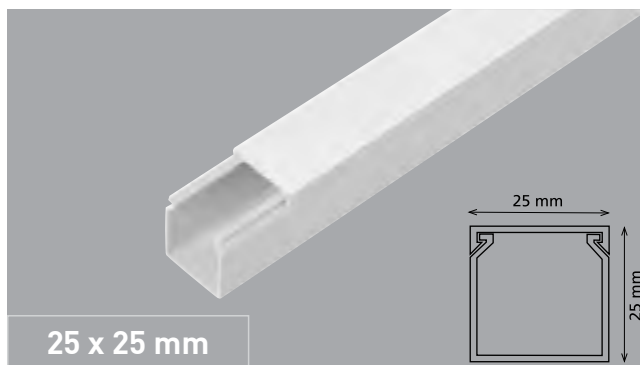

12 x 12 mm

CODE	WHITE	3141.3.02.1
LENGHT		2 m
SECTION		12 x 12 mm
PACKAGE TOTAL (m)		240 m
WEIGHT (kg)		15.90 kg
VOLUME (m³)		0.040 m ³

15 x 10 mm

CODE	WHITE	3141.3.02.2
LENGHT		2 m
SECTION		15 x 10 mm
PACKAGE TOTAL (m)		300 m
WEIGHT (kg)		23.50 kg
VOLUME (m³)		0.0590 m ³

16 x 16 mm

CODE	WHITE	3141.3.02.3
LENGHT		2 m
SECTION		16 x 16 mm
PACKAGE TOTAL (m)		250 m
WEIGHT (kg)		23.50 kg
VOLUME (m³)		0.0721 m ³

20 x 10 mm

CODE	WHITE	3141.3.02.4
LENGHT		2 m
SECTION		20 x 10 mm
PACKAGE TOTAL (m)		300 m
WEIGHT (kg)		25.30 kg
VOLUME (m³)		0.0750 m ³

25 x 16 mm

CODE	WHITE	3141.3.02.5
LENGHT		2 m
SECTION		25 x 16 mm
PACKAGE TOTAL (m)		150 m
WEIGHT (kg)		19.60 kg
VOLUME (m³)		0.0750 m ³

25 x 25 mm

CODE	WHITE	3141.3.02.6
LENGHT		2 m
SECTION		25 x 25 mm
PACKAGE TOTAL (m)		100 m
WEIGHT (kg)		18.60 kg
VOLUME (m³)		0.0750 m ³

PVC CABLE TRUNKINGS WITH ADHESIVE TAPE

RSM

30 x 16 mm

CODE	WHITE	3141.3.02.7
LENGHT		2 m
SECTION		30 x 16 mm
PACKAGE TOTAL (m)		128 m
WEIGHT (kg)		19.80 kg
VOLUME (m³)		0.073 m ³

40 x 16 mm

CODE	WHITE	3141.3.02.8
LENGHT		2 m
SECTION		40 x 16 mm
PACKAGE TOTAL (m)		112 m
WEIGHT (kg)		23.50 kg
VOLUME (m³)		0.0804 m ³