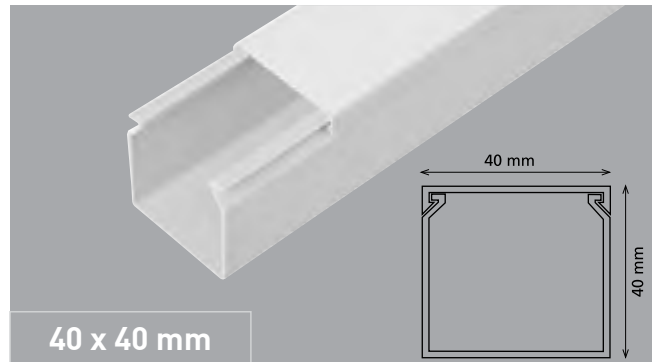

PVC CABLE TRUNKINGS WITH ADHESIVE TAPE

RSM

30 x 16 mm

CODE	WHITE	3141.3.02.7
LENGHT		2 m
SECTION		30 x 16 mm
PACKAGE TOTAL (m)		128 m
WEIGHT (kg)		19.80 kg
VOLUME (m³)		0.073 m ³

40 x 16 mm

CODE	WHITE	3141.3.02.8
LENGHT		2 m
SECTION		40 x 16 mm
PACKAGE TOTAL (m)		112 m
WEIGHT (kg)		23.50 kg
VOLUME (m³)		0.0804 m ³

40 x 25 mm

CODE	WHITE	3141.3.02.9
LENGHT		2 m
SECTION		40 x 25 mm
PACKAGE TOTAL (m)		84 m
WEIGHT (kg)		20.90 kg
VOLUME (m³)		0.093 m ³

40 x 40 mm

CODE	WHITE	3141.3.02.10
LENGHT		2 m
SECTION		40 x 40 mm
PACKAGE TOTAL (m)		50 m
WEIGHT (kg)		16.85 kg
VOLUME (m³)		0.089 m ³