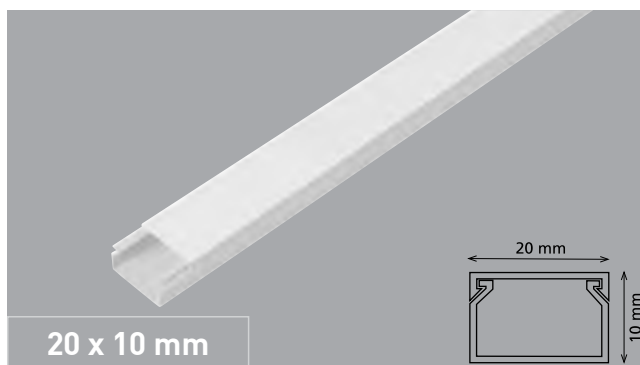

12 x 12 mm

CODE	WHITE	3141.3.02.1
LENGHT		2 m
SECTION		12 x 12 mm
PACKAGE TOTAL (m)		240 m
WEIGHT (kg)		15.90 kg
VOLUME (m³)		0.040 m ³

15 x 10 mm

CODE	WHITE	3141.3.02.2
LENGHT		2 m
SECTION		15 x 10 mm
PACKAGE TOTAL (m)		300 m
WEIGHT (kg)		23.50 kg
VOLUME (m³)		0.0590 m ³

16 x 16 mm

CODE	WHITE	3141.3.02.3
LENGHT		2 m
SECTION		16 x 16 mm
PACKAGE TOTAL (m)		250 m
WEIGHT (kg)		23.50 kg
VOLUME (m³)		0.0721 m ³

20 x 10 mm

CODE	WHITE	3141.3.02.4
LENGHT		2 m
SECTION		20 x 10 mm
PACKAGE TOTAL (m)		300 m
WEIGHT (kg)		25.30 kg
VOLUME (m³)		0.0750 m ³

25 x 16 mm

CODE	WHITE	3141.3.02.5
LENGHT		2 m
SECTION		25 x 16 mm
PACKAGE TOTAL (m)		150 m
WEIGHT (kg)		19.60 kg
VOLUME (m³)		0.0750 m ³

25 x 25 mm

CODE	WHITE	3141.3.02.6
LENGHT		2 m
SECTION		25 x 25 mm
PACKAGE TOTAL (m)		100 m
WEIGHT (kg)		18.60 kg
VOLUME (m³)		0.0750 m ³

PVC CABLE TRUNKINGS WITH ADHESIVE TAPE

RSM

30 x 16 mm

CODE	WHITE	3141.3.02.7
LENGHT		2 m
SECTION		30 x 16 mm
PACKAGE TOTAL (m)		128 m
WEIGHT (kg)		19.80 kg
VOLUME (m³)		0.073 m ³

40 x 16 mm

CODE	WHITE	3141.3.02.8
LENGHT		2 m
SECTION		40 x 16 mm
PACKAGE TOTAL (m)		112 m
WEIGHT (kg)		23.50 kg
VOLUME (m³)		0.0804 m ³