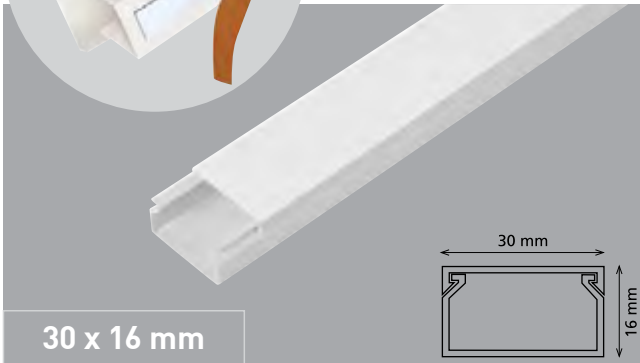

16 x 16 mm

CODE	WHITE	3141.3.02.3
LENGHT		2 m
SECTION		16 x 16 mm
PACKAGE TOTAL (m)		250 m
WEIGHT (kg)		23.50 kg
VOLUME (m³)		0.0721 m ³

20 x 10 mm

CODE	WHITE	3141.3.02.4
LENGHT		2 m
SECTION		20 x 10 mm
PACKAGE TOTAL (m)		300 m
WEIGHT (kg)		25.30 kg
VOLUME (m³)		0.0750 m ³

25 x 16 mm

CODE	WHITE	3141.3.02.5
LENGHT		2 m
SECTION		25 x 16 mm
PACKAGE TOTAL (m)		150 m
WEIGHT (kg)		19.60 kg
VOLUME (m³)		0.0750 m ³

25 x 25 mm

CODE	WHITE	3141.3.02.6
LENGHT		2 m
SECTION		25 x 25 mm
PACKAGE TOTAL (m)		100 m
WEIGHT (kg)		18.60 kg
VOLUME (m³)		0.0750 m ³

PVC CABLE TRUNKINGS WITH ADHESIVE TAPE

RSM

30 x 16 mm

CODE	WHITE	3141.3.02.7
LENGHT		2 m
SECTION		30 x 16 mm
PACKAGE TOTAL (m)		128 m
WEIGHT (kg)		19.80 kg
VOLUME (m³)		0.073 m ³

40 x 16 mm

CODE	WHITE	3141.3.02.8
LENGHT		2 m
SECTION		40 x 16 mm
PACKAGE TOTAL (m)		112 m
WEIGHT (kg)		23.50 kg
VOLUME (m³)		0.0804 m ³

40 x 25 mm

CODE	WHITE	3141.3.02.9
LENGHT		2 m
SECTION		40 x 25 mm
PACKAGE TOTAL (m)		84 m
WEIGHT (kg)		20.90 kg
VOLUME (m³)		0.093 m ³

40 x 40 mm

CODE	WHITE	3141.3.02.10
LENGHT		2 m
SECTION		40 x 40 mm
PACKAGE TOTAL (m)		50 m
WEIGHT (kg)		16.85 kg
VOLUME (m³)		0.089 m ³