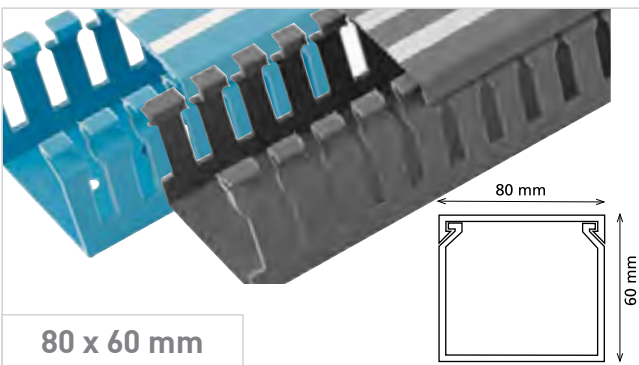

**40 x 80 mm**

<b>CODE</b>	GREY	3141.1.13.6
	BLUE	3141.2.23.6
<b>LENGHT</b>		2 m
<b>SECTION</b>		40 x 80 mm
<b>PACKAGE TOTAL (m)</b>		36 m
<b>WEIGHT (kg)</b>		21.40 kg
<b>VOLUME (m<sup>3</sup>)</b>		0.126 m <sup>3</sup>

<b>60 x 60 mm</b>		
<b>CODE</b>	GREY	3141.1.13.7
	BLUE	3141.2.23.7
<b>LENGHT</b>		2 m
<b>SECTION</b>		60 x 60 mm
<b>PACKAGE TOTAL (m)</b>		32 m
<b>WEIGHT (kg)</b>		20.14 kg
<b>VOLUME (m<sup>3</sup>)</b>		0.126 m <sup>3</sup>

<b>60 x 80 mm</b>		
<b>CODE</b>	GREY	3141.1.13.8
	BLUE	3141.2.23.8
<b>LENGHT</b>		2 m
<b>SECTION</b>		60 x 80 mm
<b>PACKAGE TOTAL (m)</b>		24 m
<b>WEIGHT (kg)</b>		17.50 kg
<b>VOLUME (m<sup>3</sup>)</b>		0.126 m <sup>3</sup>