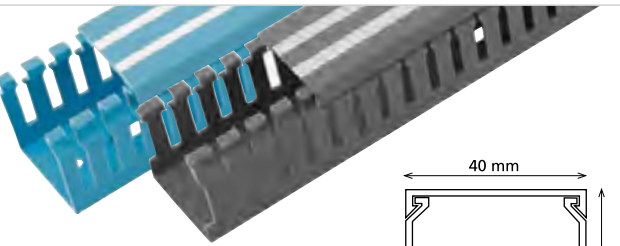

## PVC SLOTTED TYPE CABLE TRUNKINGS WHITE LINES

**RSM**

**25 x 25 mm**

<b>CODE</b>	GREY	3141.1.13.1
	BLUE	3141.2.23.1
<b>LENGHT</b>		2 m
<b>SECTION</b>		25 x 25 mm
<b>PACKAGE TOTAL (m)</b>		100 m
<b>WEIGHT (kg)</b>		20.15 kg
<b>VOLUME (m<sup>3</sup>)</b>		0.0735 m <sup>3</sup>

**25 x 40 mm**

<b>CODE</b>	GREY	3141.1.13.2
	BLUE	3141.2.23.2
<b>LENGHT</b>		2 m
<b>SECTION</b>		25 x 40 mm
<b>PACKAGE TOTAL (m)</b>		80 m
<b>WEIGHT (kg)</b>		20.50 kg
<b>VOLUME (m<sup>3</sup>)</b>		0.089 m <sup>3</sup>

**25 x 60 mm**

<b>CODE</b>	GREY	3141.1.13.3
	BLUE	3141.2.23.3
<b>LENGHT</b>		2 m
<b>SECTION</b>		25 x 60 mm
<b>PACKAGE TOTAL (m)</b>		72 m
<b>WEIGHT (kg)</b>		25.50 kg
<b>VOLUME (m<sup>3</sup>)</b>		0.119 m <sup>3</sup>

<b>80 x 80 mm</b>		
<b>CODE</b>	GREY	3141.1.13.10
	BLUE	3141.2.23.10
<b>LENGHT</b>		2 m
<b>SECTION</b>		80 x 80 mm
<b>PACKAGE TOTAL (m)</b>		20 m
<b>WEIGHT (kg)</b>		21.30 kg
<b>VOLUME (m<sup>3</sup>)</b>		0.130 m <sup>3</sup>