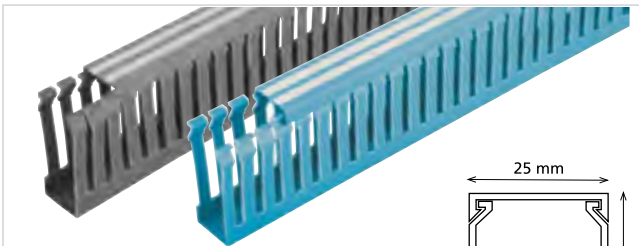

## PVC SLOTTED TYPE CABLE TRUNKINGS WHITE LINES

**RSM**

**25 x 25 mm**

<b>CODE</b>	GREY	3141.1.13.1
	BLUE	3141.2.23.1
<b>LENGHT</b>		2 m
<b>SECTION</b>		25 x 25 mm
<b>PACKAGE TOTAL (m)</b>		100 m
<b>WEIGHT (kg)</b>		20.15 kg
<b>VOLUME (m<sup>3</sup>)</b>		0.0735 m <sup>3</sup>

**25 x 40 mm**

<b>CODE</b>	GREY	3141.1.13.2
	BLUE	3141.2.23.2
<b>LENGHT</b>		2 m
<b>SECTION</b>		25 x 40 mm
<b>PACKAGE TOTAL (m)</b>		80 m
<b>WEIGHT (kg)</b>		20.50 kg
<b>VOLUME (m<sup>3</sup>)</b>		0.089 m <sup>3</sup>

**25 x 60 mm**

<b>CODE</b>	GREY	3141.1.13.3
	BLUE	3141.2.23.3
<b>LENGHT</b>		2 m
<b>SECTION</b>		25 x 60 mm
<b>PACKAGE TOTAL (m)</b>		72 m
<b>WEIGHT (kg)</b>		25.50 kg
<b>VOLUME (m<sup>3</sup>)</b>		0.119 m <sup>3</sup>

<b>80 x 80 mm</b>		
<b>CODE</b>	GREY	3141.1.13.10
	BLUE	3141.2.23.10
<b>LENGHT</b>		2 m
<b>SECTION</b>		80 x 80 mm
<b>PACKAGE TOTAL (m)</b>		20 m
<b>WEIGHT (kg)</b>		21.30 kg
<b>VOLUME (m<sup>3</sup>)</b>		0.130 m <sup>3</sup>