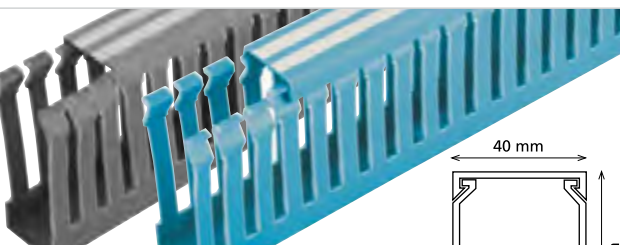

40 x 80 mm

CODE	GREY	3141.1.13.6
	BLUE	3141.2.23.6
LENGHT		2 m
SECTION		40 x 80 mm
PACKAGE TOTAL (m)		36 m
WEIGHT (kg)		21.40 kg
VOLUME (m³)		0.126 m³