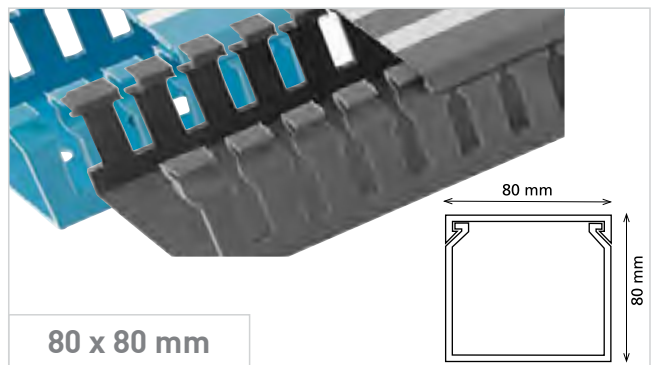

80 x 80 mm		
CODE	GREY	3141.1.13.10
	BLUE	3141.2.23.10
LENGHT		2 m
SECTION		80 x 80 mm
PACKAGE TOTAL (m)		20 m
WEIGHT (kg)		21.30 kg
VOLUME (m³)		0.130 m³