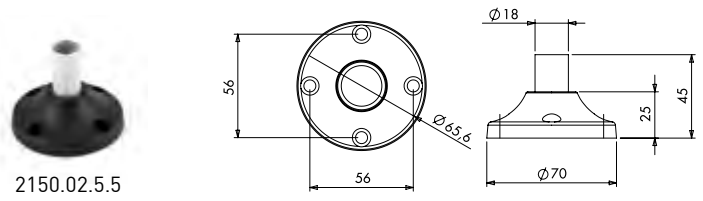

2150.02.5.5