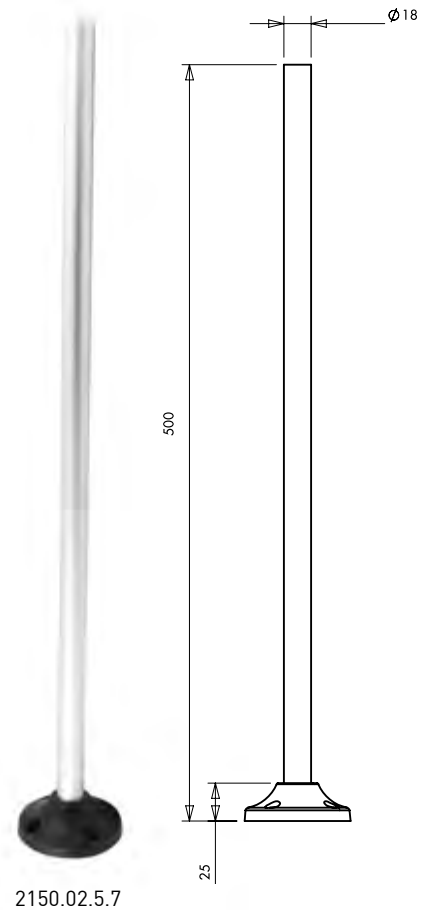

ACCESSORIES

Connection Parts	
Code No	Features
2150.02.5.1	100 mm Aluminium Base
2150.02.5.2	100 mm Aluminium Wall Connection
2150.02.5.3	Adjustable Wall Elbow
2150.02.5.4	100 mm Plastic Base
2150.02.5.5	20 mm Aluminium Base
2150.02.5.6	100 mm Aluminium Base
2150.02.5.7	500 mm Aluminium Base

2150.02.5.4

2150.02.5.5

2150.02.5.6

2150.02.5.2

2150.02.5.3

2150.02.5.7