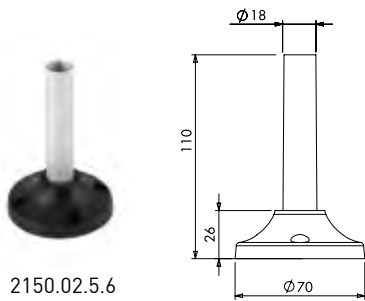

2150.02.5.6