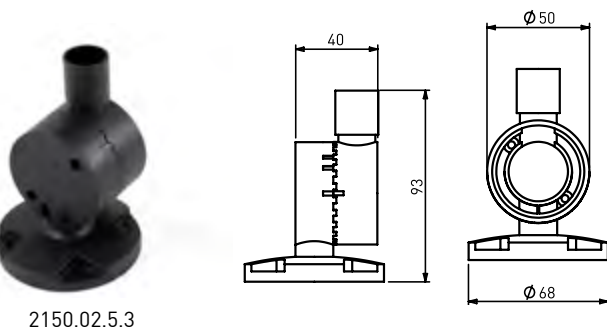

ACCESSORIES

Connection Parts	
Code No	Features
2150.02.5.1	100 mm Aluminium Base
2150.02.5.2	100 mm Aluminium Wall Connection
2150.02.5.3	Adjustable Wall Elbow
2150.02.5.4	100 mm Plastic Base
2150.02.5.5	20 mm Aluminium Base
2150.02.5.6	100 mm Aluminium Base
2150.02.5.7	500 mm Aluminium Base

2150.02.5.4

2150.02.5.5

2150.02.5.6

2150.02.5.2

2150.02.5.3

2150.02.5.7