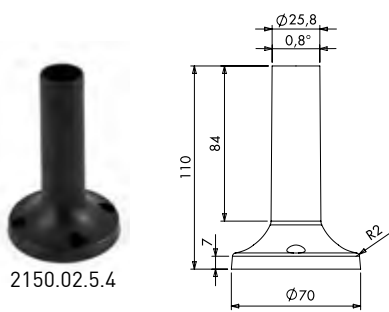

ACCESSORIES

Connection Parts	
Code No	Features
2150.02.5.1	100 mm Aluminium Base
2150.02.5.2	100 mm Aluminium Wall Connection
2150.02.5.3	Adjustable Wall Elbow
2150.02.5.4	100 mm Plastic Base
2150.02.5.5	20 mm Aluminium Base
2150.02.5.6	100 mm Aluminium Base
2150.02.5.7	500 mm Aluminium Base