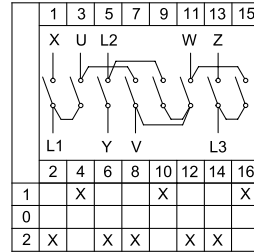

2149.02.5.2
2149.02.4.4
2149.02.4.6
2149.02.4.8