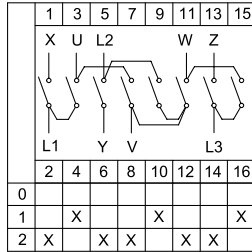

2149.02.5.1
2149.02.4.3
2149.02.4.5
2149.02.4.7